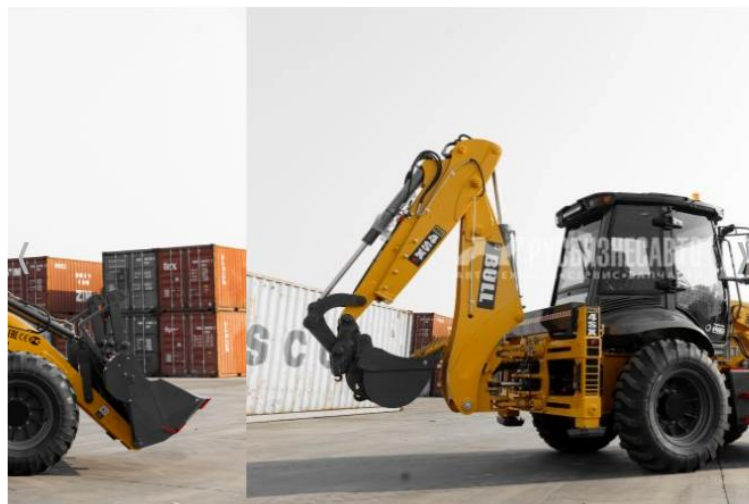

ЭКСКАВАТОР-ПОГРУЗЧИК BULL 4SX-F

В наличии

НОВАЯ

от **9 890 000 руб.**

Цена варьируется в зависимости от региона нахождения и комплектации техники

ЗАКАЗАТЬ

В ЛИЗИНГ

В TRADE IN

Сравнить

ПОДЕЛИТЬСЯ
в социальных сетях

Производитель	BULL
Максимальная глубина копания, мм.	5580
Объем экскаваторного ковша, м³	0,26
Номинальная грузоподъемность фронтального навесного оборудования, кг	2500
Объем фронтального ковша, м³	1,2
Высота выгрузки (по ковшу), мм.	3520